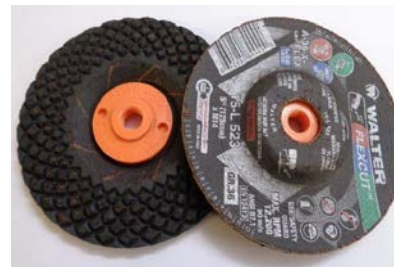

# ESCHLER'S - AKTIONEN

Michelin XTE3  
385/65 R22.5  
(ohne M+S-Kennzeichnung)

**Aktionspreis:**  
**CHF 465.00**  
Menge: \_\_\_\_\_

Aufgummiert  
315/80 R22.5  
(Kipperprofil m. Karkasse)

**Aktionspreis:**  
**CHF 279.00**  
Menge: \_\_\_\_\_

LED-Arbeitsscheinwerfer  
110x110mm/1'440 Lumen  
(2Jahre Garantie)

**Aktionspreis:**  
**CHF 38.00**  
Menge: \_\_\_\_\_

Schleif- u. Schrupscheibe Ø 125mm  
Flexcut

**Aktionspreis:**  
**CHF 3.50 p./Stk.**  
Menge: \_\_\_\_\_